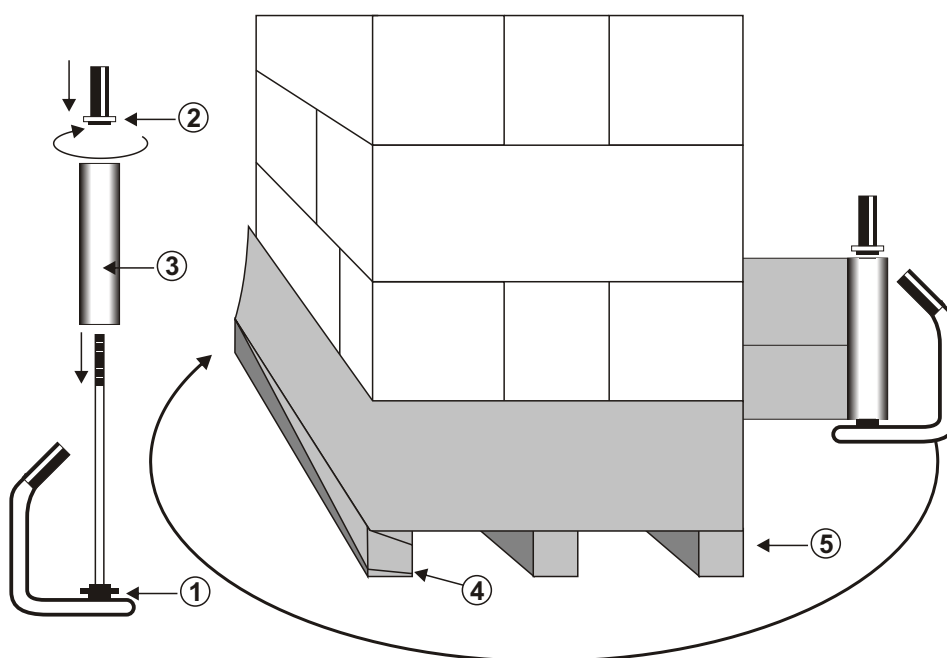

DRŽAČ STREČ FOLIJE

- ZA PROFESIONALNU UPOTREBU -

MONTAŽA I UPOTREBA:

- ① Slobodan kočioni sistem, pogodan za upotrebu bez podmazivanja
- ② Glavna drška sa kupastom kočnicom i mehanizmom za pričvršćivanje i zatezanje streč folije
- ③ Rolna streč folije od 400 do 500 mm
- ④ Početak streč folije, oko 1 m, pričvrstiti zatezanjem za nogaru palete, zatim otpustiti kočnicu i pustiti da folija slobodno nalegne na paletu. Za vreme tog procesa pomoću glavne drške regulisati zategnutost folije

Nakon 2-3 obrtaja oko palete, foliju namotavati na pakovanje (paletu) odozdo na gore u obliku spirale i po potrebi zatezati. Za veća pakovanja poželjno je čvrsto zatezanje na rubovima palete. Na vrhu palete foliju spiralno obmotati odozgo na dole 2-3 puta a zatim je iseći i kraj čvrsto pritisnuti na pakovanje. Folija se fiksira pomoću samolepljivosti

⑤

PREDNOSTI I SPECIFIČNOSTI:

- Izrađen od kvalitetnih materijala -
- Za širinu folije do 500mm -
- Jednostavno menjanje folije -
- Jednostavno rukovanje -
- Ugrađena kočnica držača za zatezanje folije -